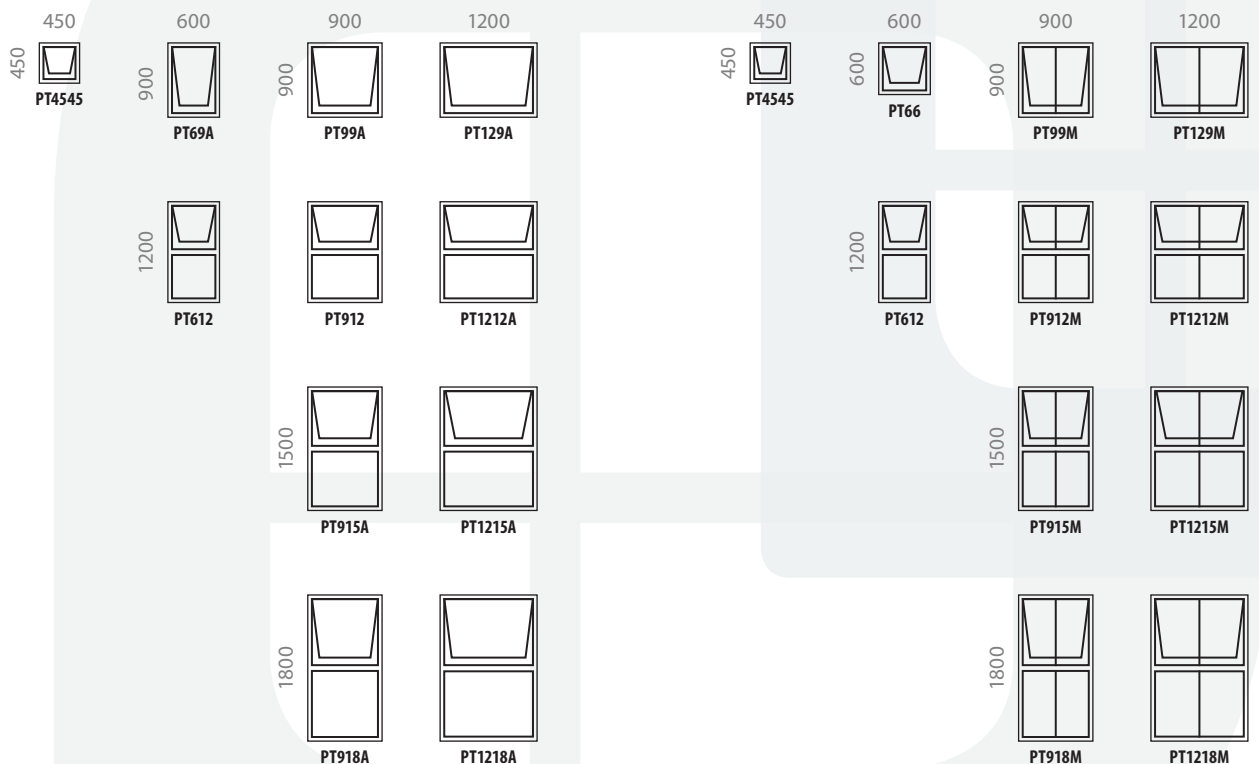

CASEMENT WINDOWS