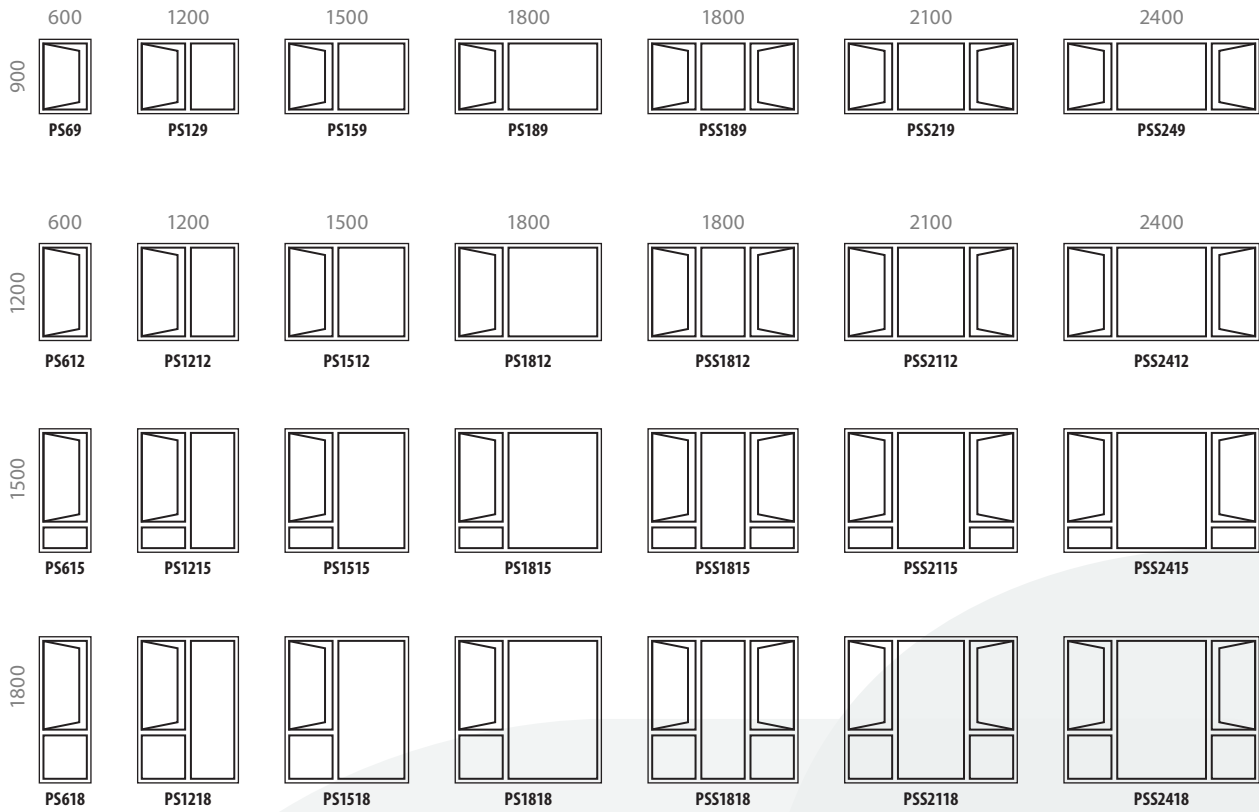

framing your view

framing your view

CATALOGUE
aluminium
doors & windows

SIDE-HUNG CASEMENT WINDOWS

CASEMENT WINDOWS

TOP-HUNG WINDOWS

	600	900	1200	1500	1800	1800
600	 PT66	 PT96	 PT126	 PT156	 PT186	 PTT186
900	 PT69	 PT99	 PT129	 PT159	 PT189	 PTT189
1200	 PT612	 PT912	 PTT1212	 PTT1512	 PTT1812	 PTTT1812
1500	 PTT615	 PTT915	 PTT1215	 PTT1515	 PTT1815	 PTTT1815
1800	 PTT618	 PTT918	 PTT1218	 PTT1518	 PTT1818	 PTTT1818

	2100	2100	2400	2400
600	 PT216	 PTT216	 PT246	 PTT246
900	 PT219	 PTT219	 PT249	 PTT249
1200	 PTT2112	 PTTT2112	 PTT2412	 PTTT2412
1500	 PTT2115	 PTTT2115	 PTT2415	 PTTT2415
1800	 PTT2118	 PTTT2118	 PTT2418	 PTTT2418

HORIZONTAL SLIDING WINDOWS

600	900  HS96 XX	1200  HS126 XX	1500  HS156 XX	1800  HS186 XX	2100  HS216 XX	2400  HS246 XX
					600  HS216 XXXX	 HS246 XXXX
900	 HS99 XX	 HS129 XX	 HS159 XX	 HS189 XX	 HS219 XX	 HS249 XX
				900  HS219 XXXX	 HS249 XXXX	
1200	 HS912 XX	 HS1212 XX	 HS1512 XX	 HS1812 XX	 HS2112 XX	 HS2412 XX
				1200  HS2112 XXXX	 HS2412 XXXX	
1500	 HS915 XX	 HS1215 XX	 HS1515 XX	 HS1815 XX	 HS2115 XX	 HS2415 XX
				1500  HS2115 XXXX	 HS2415 XXXX	